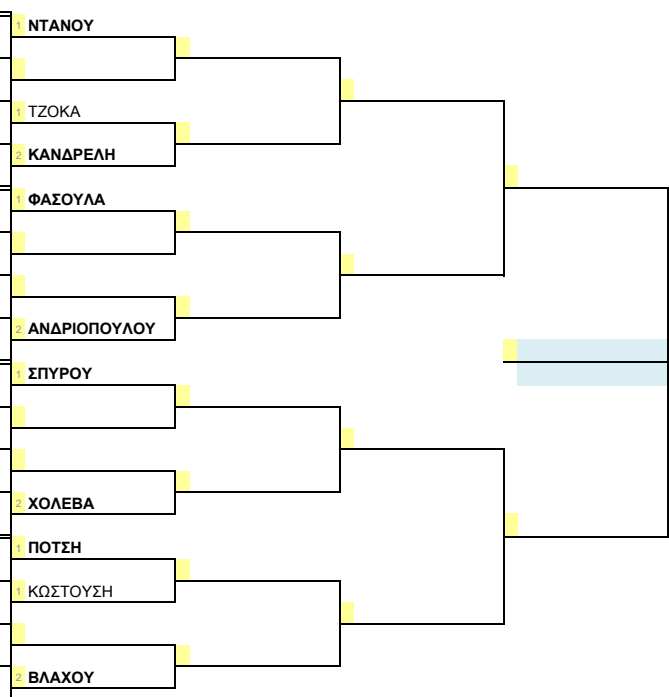

α/α	από	seed	Pts	A.M.	Όνοματεπώνυμο	Σύλλογος
1	1	67,5	29169		ΝΤΑΝΟΥ ΧΡΙΣΤΙΝΑ	Ο.Α.ΓΟΥΔΙΟΥ
2	-	-	-	-	bye	
3	22	32013			ΣΤΑΥΡΑΚΑ ΓΑΛΑΤΙΑ	ΠΕΥΚΗ Γ. ΚΑΛΟΒΕΛΩΝΗΣ
4	21	35504			ΘΕΟΔΟΣΗ ΑΛΕΞΑΝΔΡΑ	Ο.Α.ΑΡΤΑΣ
5	11	12	33581		ΤΖΟΚΑ ΜΥΡΤΩ-ΙΩΑΝΝΑ	Γ.Ε.ΠΡΕΒΕΖΑΣ
6	-	-	-	-	bye	
7	-	-	-	-	bye	
8	6	34	30332		ΚΑΝΔΡΕΛΗ ΠΑΡΑΣΚΕΥΗ-ΜΑΡΙΝΑ	Α.Σ.Α.ΠΑΜΒΩΤΙΣ ΙΩΑΝΝΙΝΩΝ
9	3	52	32289		ΦΑΣΟΥΛΑ ΕΛΕΝΗ	Ο.Α.ΓΛΥΦΑΔΑΣ
10	-	-	-	-	bye	
11	18	34456			ΧΑΤΖΟΠΟΥΛΟΥ ΠΑΝΑΓΙΩΤΑ-ΑΣΠΑΣΙΑ	Α.Γ.Ο.ΦΙΛΙΠΠΙΑΔΑΣ
12	20	34457			ΣΙΜΟΥ ΟΥΡΑΝΙΑ	Α.Γ.Ο.ΦΙΛΙΠΠΙΑΔΑΣ
13	10	16,5	33080		ΒΛΑΣΤΟΥ ΜΑΡΙΑ-ΕΥΑΓΓΕΛΙΑ	Ο.Α.ΑΙΓΙΑΛΕΙΑΣ
14	14	7	33648		ΑΔΑΜΟΠΟΥΛΟΥ ΑΝΑΣΤΑΣΙΑ	Α.Ο.Α.ΧΑΪΔΑΡΙΟΥ
15	-	-	-	-	bye	
16	5	39	30563		ΑΝΔΡΙΟΠΟΥΛΟΥ ΑΓΓΕΛΙΚΗ-ΑΘΑΝΑΣΙΑ	Α.Ε.Τ.ΝΙΚΗ ΠΑΤΡΩΝ
17	7	21	33314		ΣΠΥΡΟΥ ΖΩΗ	Α.Ο.Π.ΦΑΛΗΡΟΥ
18	-	-	-	-	bye	
19	13	8	33409		ΑΝΔΡΕΑΝΙΔΗ ΒΑΣΙΛΙΚΗ	Α.Γ.Ο.ΦΙΛΙΠΠΙΑΔΑΣ
20	16	2,5	34878		ΓΕΙΤΟΝΑ ΒΑΪΑ	Α.Γ.Ο.ΦΙΛΙΠΠΙΑΔΑΣ
21	9	19	32662		ΜΠΑΚΕΛΛΑ ΑΙΚΑΤΕΡΙΝΗ	Α.Ο.Α.ΠΑΠΑΓΟΥ
22	12	10	33408		ΣΤΑΜΑΤΗ ΔΗΜΗΤΡΑ-ΝΕΦΕΛΗ	Α.Γ.Ο.ΦΙΛΙΠΠΙΑΔΑΣ
23	-	-	-	-	bye	
24	4	40,5	33158		ΧΟΛΕΒΑ ΕΛΕΝΗ-ΜΑΡΙΑ	Α.Σ.Α.ΠΑΜΒΩΤΙΣ ΙΩΑΝΝΙΝΩΝ
25	8	19	32860		ΠΟΤΣΗ ΓΕΩΡΓΙΑ-ΖΩΗ	Ο.Α.ΓΟΥΔΙΟΥ
26	-	-	-	-	bye	
27	15	5,5	32625		ΚΩΣΤΟΥΣΗ ΜΑΡΙΑ	Α.Γ.Ο.ΦΙΛΙΠΠΙΑΔΑΣ
28	-	-	-	-	bye	
29	19	33343			ΚΟΛΤΟΥΚΤΣΟΓΛΟΥ ΜΑΡΙΑ	Α.Γ.Ο.ΦΙΛΙΠΠΙΑΔΑΣ
30	17	1	35207		ΜΠΑΛΟΥΜΗ ΒΑΣΙΛΙΚΗ-ΚΩΝΣΤΑΝΤΙΝΑ	Α.Ο.Α.ΧΑΪΔΑΡΙΟΥ
31	-	-	-	-	bye	
32	2	55	31487		ΒΛΑΧΟΥ ΛΥΔΙΑ	ΦΘΙΩΤΙΚΟΣ Ο.Α.

seeded players

- | | |
|--------------|-------------------|
| 1. ΝΤΑΝΟΥ Χ | 5. ΑΝΔΡΙΟΠΟΥΛΟΥ Α |
| 2. ΒΛΑΧΟΥ Λ | 6. ΚΑΝΔΡΕΛΗ Π |
| 3. ΦΑΣΟΥΛΑ Ε | 7. ΣΠΥΡΟΥ Ζ |
| 4. ΧΟΛΕΒΑ Ε | 8. ΠΟΤΣΗ Γ |

επιδιορθωτής
Παπαβασιλείου Χ.