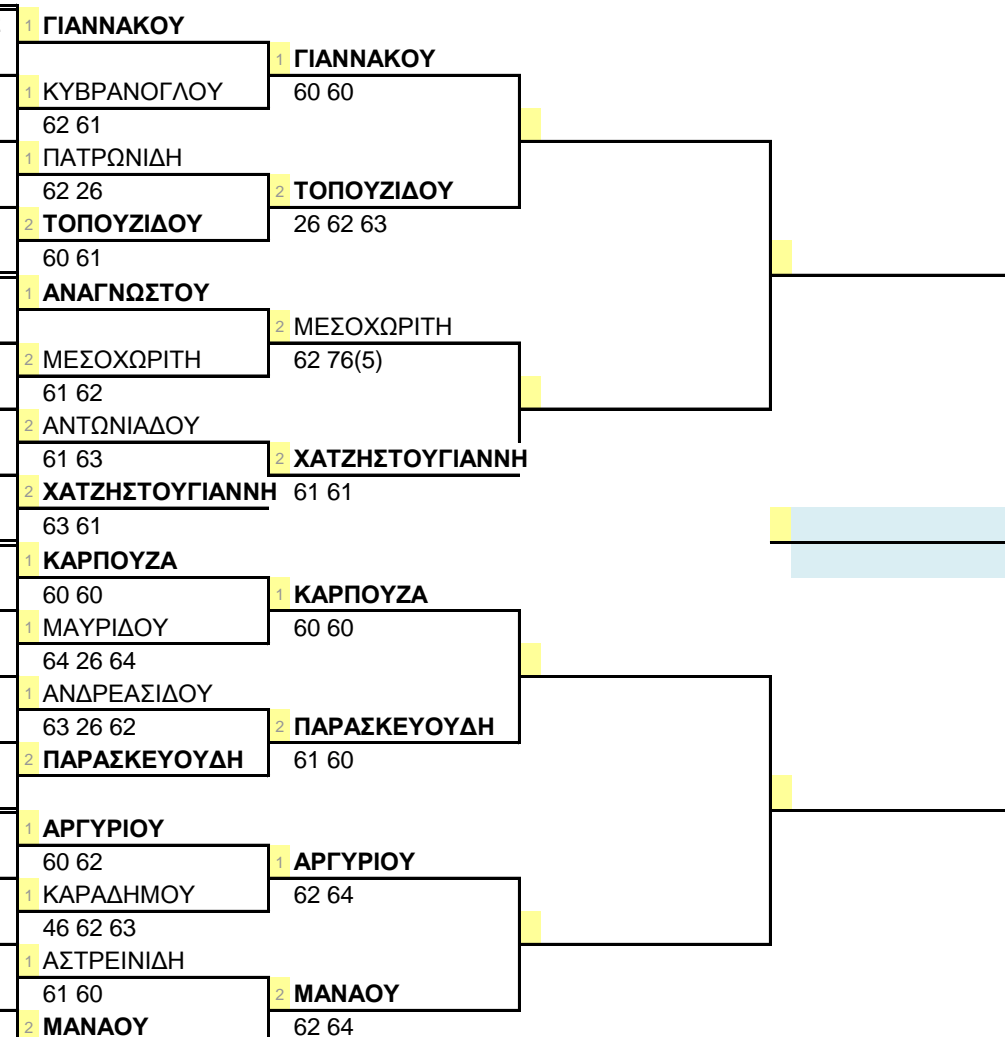

α/α	από	seed	Pts	A.M.	Όνοματεπώνυμο	Σύλλογος
1	1	1	161	30176	ΓΙΑΝΝΑΚΟΥ ΙΩΑΝΝΑ	Α.Ο.Α.ΠΟΣΕΙΔΩΝ ΘΕΣΣΑΛΟΝΙΚΗΣ
2	-	-	-	-	bye	
3	9	9	72,5	32746	ΚΥΒΡΑΝΟΓΛΟΥ ΜΑΡΚΕΛΛΑ	Ο.Α.ΘΕΣΠΡΩΤΙΑΣ ΤΙΤΑΝΗ
4	28	28		28759	ΤΟΥΚΜΑΤΣΗ ΑΙΚΑΤΕΡΙΝΗ	Σ.Α.ΔΡΑΜΑΣ
5	14	14	57	34587	ΠΑΤΡΩΝΙΔΗ ΕΙΡΗΝΗ-ΑΣΗΜΙΝΑ	Ο.Α.ΦΟΙΒΟΣ ΛΑΡΙΣΑΣ
6	13	13	58	29060	ΠΑΥΛΙΔΟΥ ΠΑΡΘΕΝΑ	Ο.Α.ΒΕΡΟΙΑΣ
7	24	24	19	30903	ΑΣΗΜΟΠΟΥΛΟΥ ΑΙΚΑΤΕΡΙΝΗ	Α.Σ.Α.ΠΑΝΟΡΑΜΑΤΟΣ
8	6	6	96	30106	ΤΟΠΟΥΖΙΔΟΥ ΝΙΚΟΛΕΤΑ	Ο.Α.ΕΥΟΣΜΟΥ ΘΕΣΣΑΛΟΝΙΚΗΣ
9	3	3	125	28990	ΑΝΑΓΝΩΣΤΟΥ ΕΥΑΓΓΕΛΙΑ	Ο.Α.ΙΩΛΚΟΣ ΒΟΛΟΥ
10	-	-	-	-	bye	
11	11	11	69	29194	ΚΑΡΑΒΑ ΖΩΗ	Ο.Α.ΤΟΥΜΠΑΣ
12	27	27		32325	ΜΕΣΟΧΩΡΙΤΗ ΓΑΛΑΤΕΙΑ	Ο.Α.ΤΟΥΜΠΑΣ
13	23	23	19	31385	ΚΙΟΦΕΝΤΖΟΓΛΟΥ ΔΕΣΠΟΙΝΑ	Σ.Α.ΣΕΡΡΩΝ
14	22	22	29	32328	ΑΝΤΩΝΙΑΔΟΥ-ΣΑΜΑΡΤΖΙΔΟΥ ΣΟΦΙΑ-ΜΑΡΤ	Ο.Α.ΤΟΥΜΠΑΣ
15	21	21	31	32158	ΔΙΟΛΗ ΣΤΑΜΑΤΙΝΑ	Ο.Α.ΣΑΛΑΜΙΝΑΣ
16	7	7	85	28137	ΧΑΤΖΗΣΤΟΥΓΙΑΝΝΗ ΣΟΦΙΑ-ΜΑΡΙΑ	Σ.Α.ΣΕΡΡΩΝ
17	5	5	107	30601	ΚΑΡΠΟΥΖΑ ΣΟΦΙΑ	Ο.Α.ΜΑΓΝΗΣΙΑΣ
18	18	18	43,5	30084	ΤΣΟΤΣΟΛΗ ΑΙΚΑΤΕΡΙΝΗ	Α.Σ.Α.ΠΑΝΟΡΑΜΑΤΟΣ
19	25	25	9	34295	ΜΑΥΡΙΔΟΥ ΜΑΡΙΝΑ	Σ.Α.ΘΕΣΣΑΛΟΝΙΚΗΣ
20	20	20	40	31087	ΓΑΛΑΝΟΥ ΟΥΡΑΝΙΑ-ΝΑΤΑΛΙΑ	Μ.Α.Σ.ΑΕΤΟΣ ΘΕΣΣΑΛΟΝΙΚΗΣ
21	10	10	72	32267	ΑΝΔΡΕΑΣΙΔΟΥ ΦΩΤΕΙΝΗ	Φ.Ο.Α.ΝΕΑΠΟΛΗΣ
22	12	12	66	28136	ΚΙΜΟΓΛΟΥ ΜΑΡΙΑ-ΑΝΝΑ	Σ.Α.ΣΕΡΡΩΝ
23	-	-	-	-	bye	
24	4	4	125	30765	ΠΑΡΑΣΚΕΥΟΥΔΗ ΑΝΑΣΤΑΣΙΑ	Φ.Ο.Α.ΝΕΑΠΟΛΗΣ
25	8	8	73,5	32899	ΑΡΓΥΡΙΟΥ ΑΙΚΑΤΕΡΙΝΗ	Α.Σ.Α.ΛΑΡΙΣΑΣ
26	17	17	46	29135	ΠΑΠΑΔΟΠΟΥΛΟΥ ΕΛΕΥΘΕΡΙΑ	Ο.Α.ΕΥΟΣΜΟΥ
27	15	15	54,5	33560	ΚΑΡΑΔΗΜΟΥ ΜΑΡΙΛΕΝΑ	Α.Ο.Α.ΚΑΤΕΡΙΝΗΣ
28	19	19	40,5	31103	ΝΕΔΕΛΤΣΟΥ ΠΑΥΛΙΝΑ	Α.Ο.Α.ΠΑΠΑΓΟΥ
29	16	16	52	31104	ΑΣΤΡΕΙΝΙΔΗ ΑΛΕΞΑΝΔΡΑ	Α.Ο.Α.ΠΑΠΑΓΟΥ
30	26	26	7,5	32797	ΛΟΥΚΑ ΒΙΡΓΙΝΙΑ	Ο.Α.ΑΛΕΞΑΝΔΡΟΣ ΒΕΡΟΙΑΣ
31	-	-	-	-	bye	
32	2	2	128	26602	ΜΑΝΑΟΥ-ΓΙΑΝΝΟΥΣΗ ΑΙΚΥΟΝΗ-ΜΑΡΙΑ	Ο.Α.ΦΟΙΒΟΣ ΛΑΡΙΣΑΣ

seeded players

1. ΓΙΑΝΝΑΚΟΥ Ι	5. ΚΑΡΠΟΥΖΑ Σ
2. ΜΑΝΑΟΥ-ΓΙΑΝΝΟΥΣΗ Α	6. ΤΟΠΟΥΖΙΔΟΥ Ν
3. ΑΝΑΓΝΩΣΤΟΥ Ε	7. ΧΑΤΖΗΣΤΟΥΓΙΑΝΝΗ Σ
4. ΠΑΡΑΣΚΕΥΟΥΔΗ Α	8. ΑΡΓΥΡΙΟΥ Α

επιδιορθωτής
Αμουτζόγλου Κική